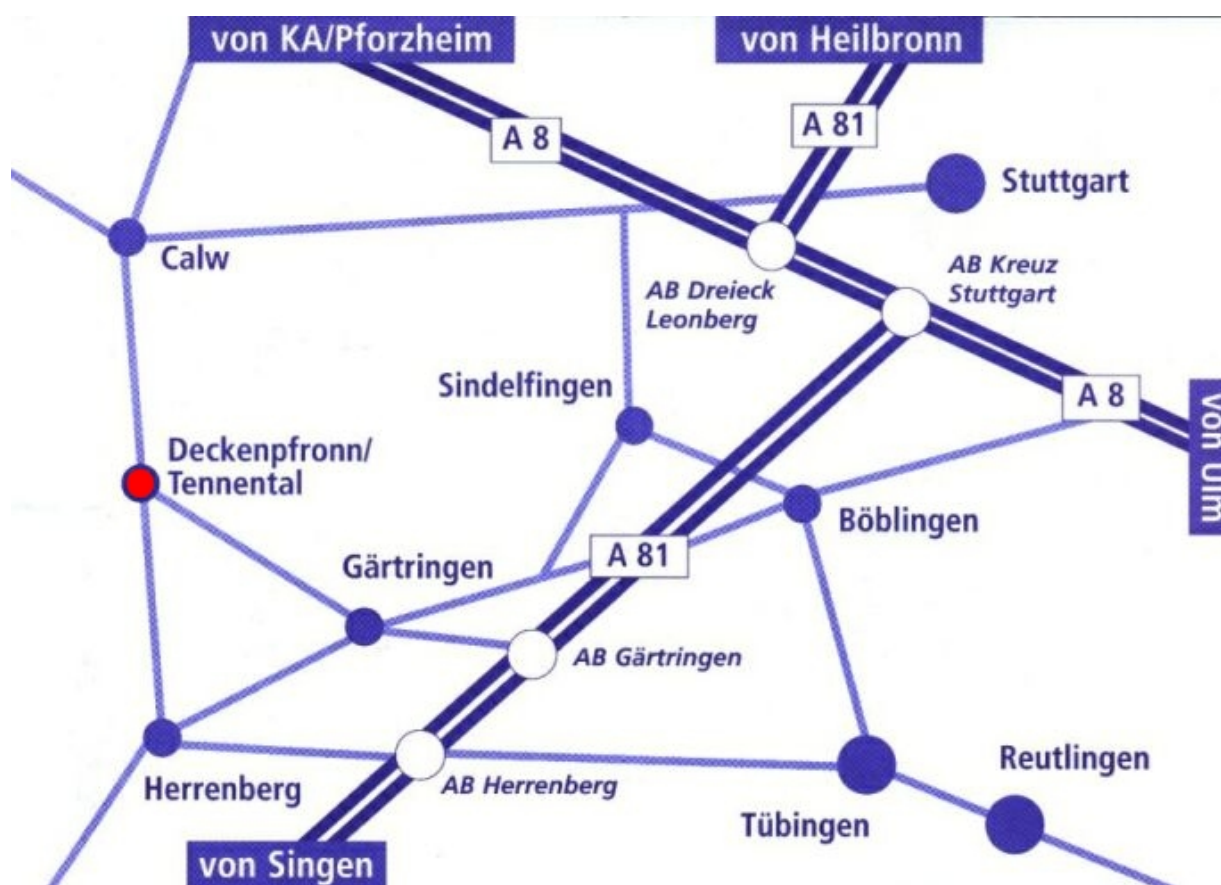

MITWIRKEN
erforschen
lernen
leben

ANTHROPOI JAHRESTAGUNG 2018

14. bis 16. Juni 2018
Tennentaler Gemeinschaften
in Deckenpfronn

Anreise

– auch zur Mitgliederversammlung Anthropoi Selbsthilfe –

Dorfgemeinschaft Tennental
Tennentaler Gemeinschaften e. V.
Ita-Wegman-Straße 1
75392 Deckenpfronn
www.tennental.de

Mitgliederversammlung Anthropoi Selbsthilfe am 16. Juni 2018 um 14.30 Uhr
im Saal des **Gemeinschaftshaus**

Anfahrt Fernbereich

Anfahrt Nahbereich

Wegbeschreibung per PKW

Von Stuttgart nehmen Sie die Autobahn A 81 Richtung Singen. An der Ausfahrt Gärtringen (Ausfahrt Nr. 27) verlassen Sie die Autobahn und folgen der Beschilderung Richtung Deckenpfronn/Calw. Kurz vor Deckenpfronn biegen Sie links ab zur Dorfgemeinschaft Tennental, hier befindet sich eine Ausschilderung. Bitte die Parkplatz-Beschilderung beachten.

Wegbeschreibung per ÖPNV

Von Stuttgart Hauptbahnhof erreichen Sie das Tennental mit der **S-Bahnlinie S 1 Richtung Herrenberg**. Diese fährt halbstündlich auf Gleis 102 Hauptbahnhof tief. Sie können entweder in Gärtringen aussteigen und dann mit dem Bus 759 direkt zur Haltestelle Dorfgemeinschaft Tennental fahren. Dieser Bus fährt max. 1 Mal pro Stunde. Oder Sie steigen in Herrenberg aus und fahren dann mit dem Bus 773 bis zur Haltestelle Rathaus Deckenpfronn. Dieser Bus fährt in der Regel 2 Mal stündlich. Von der Bushaltestelle Rathaus Deckenpfronn sind es ca. 2 km Fußweg bis in die Dorfgemeinschaft Tennental.