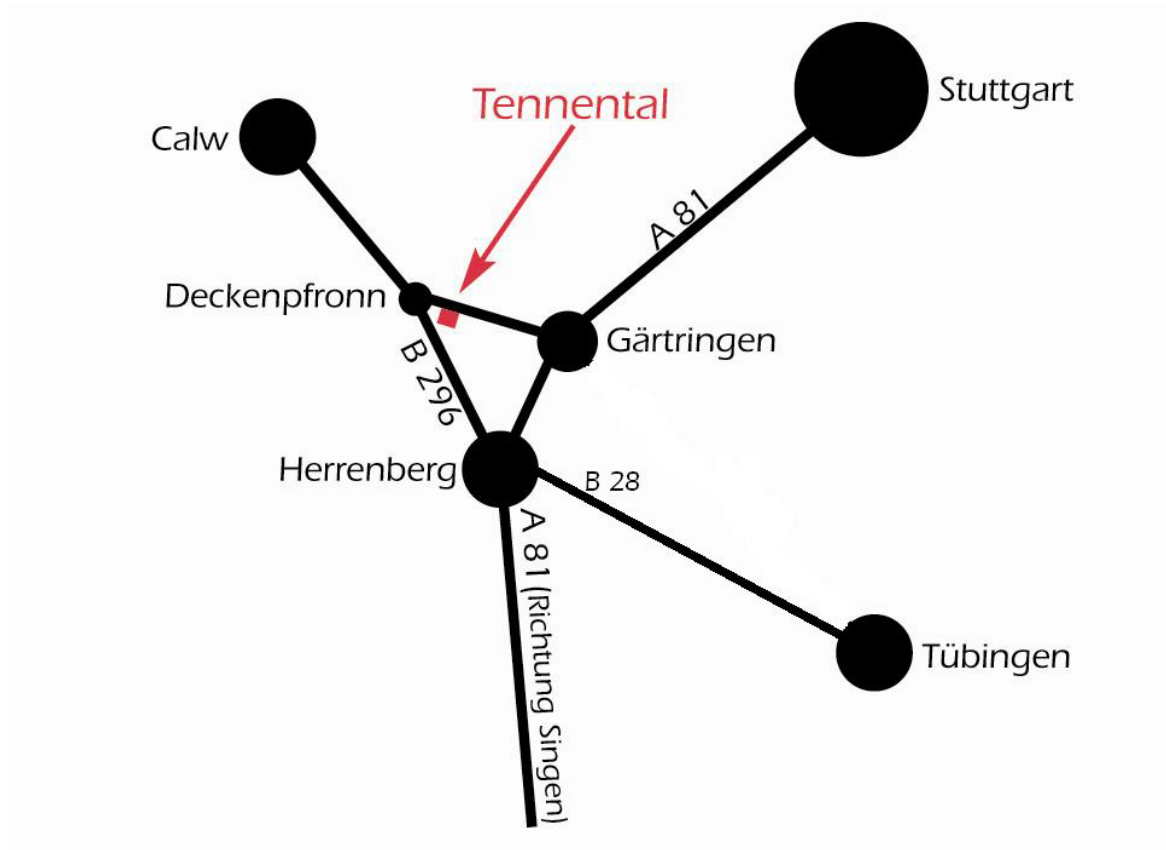

MITWIRKEN
erforschen
lernen
leben

ANTHROPOI JAHRESTAGUNG 2018

14. bis 16. Juni 2018
Tennentaler Gemeinschaften
in Deckenpfronn

Anreise

– auch zur Mitgliederversammlung Anthropoi Selbsthilfe –

Dorfgemeinschaft Tennental
Tennentaler Gemeinschaften e. V.
Ita-Wegman-Straße 1
75392 Deckenpfronn
www.tennental.de

Mitgliederversammlung Anthropoi Selbsthilfe am 16. Juni 2018 um 14.30 Uhr
im Saal des **Gemeinschaftshaus**

Anfahrt Fernbereich

Anfahrt Nahbereich

Wegbeschreibung per PKW

Von Stuttgart nehmen Sie die Autobahn A 81 Richtung Singen. An der Ausfahrt Gärtringen (Ausfahrt Nr. 27) verlassen Sie die Autobahn und folgen der Beschilderung Richtung Deckenpfronn/Calw. Kurz vor Deckenpfronn biegen Sie links ab zur Dorfgemeinschaft Tennental, hier befindet sich eine Ausschilderung. Bitte die Parkplatz-Beschilderung beachten.

Wegbeschreibung per ÖPNV

Von Stuttgart Hauptbahnhof erreichen Sie das Tennental mit der **S-Bahnlinie S 1 Richtung Herrenberg**. Diese fährt halbstündlich auf Gleis 102 Hauptbahnhof tief. Sie können entweder in Gärtringen aussteigen und dann mit dem Bus 759 direkt zur Haltestelle Dorfgemeinschaft Tennental fahren. Dieser Bus fährt max. 1 Mal pro Stunde. Oder Sie steigen in Herrenberg aus und fahren dann mit dem Bus 773 bis zur Haltestelle Rathaus Deckenpfronn. Dieser Bus fährt in der Regel 2 Mal stündlich. Von der Bushaltestelle Rathaus Deckenpfronn sind es ca. 2 km Fußweg bis in die Dorfgemeinschaft Tennental.